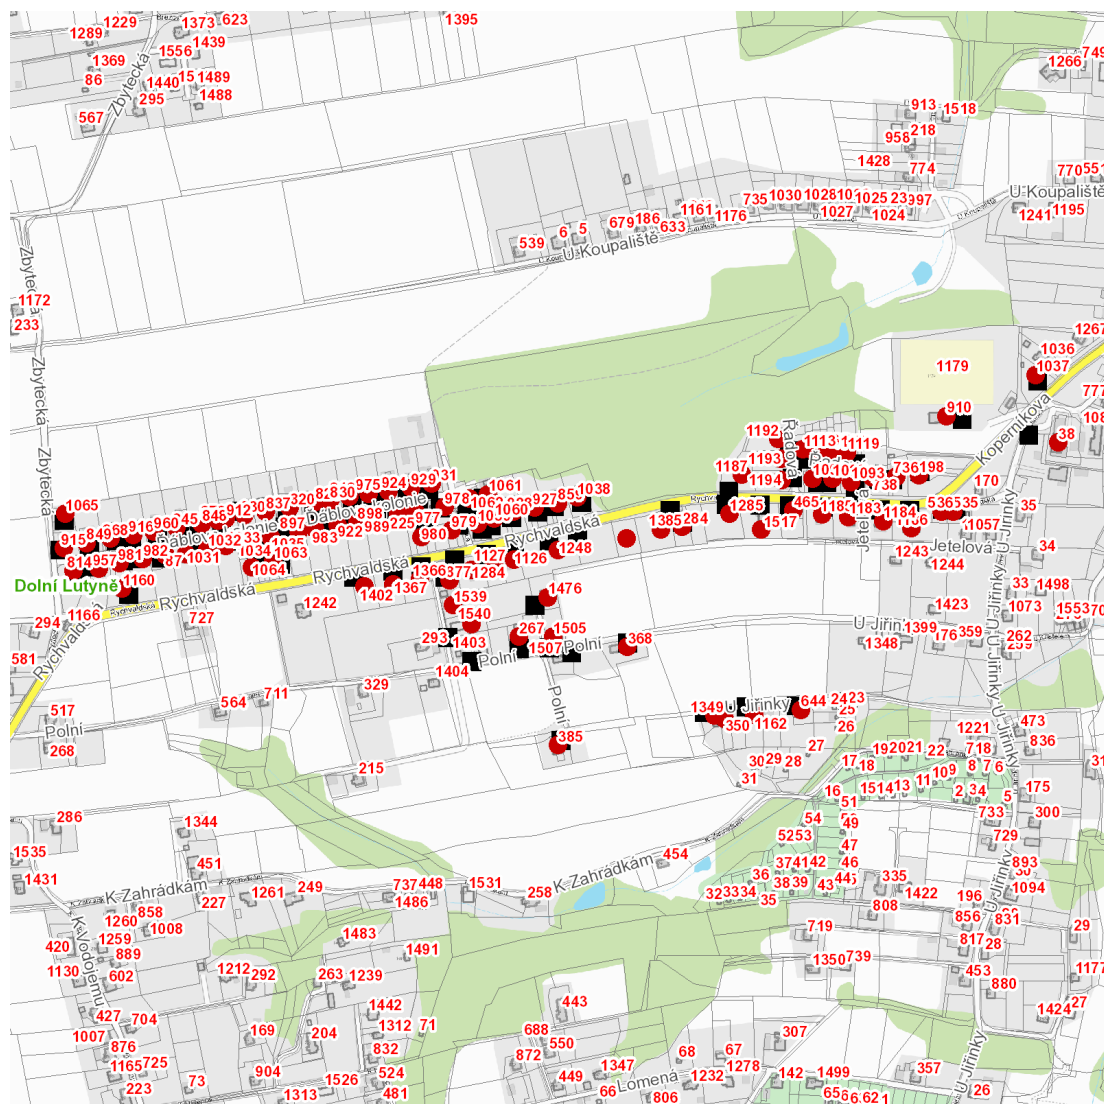

Jetelová: č. p. 1183, 1184, 1185, 1186

Koperníkova: č. p. 910, 1037

Polní: č. p. 267, 368, 385, 1366, 1476, 1505, 1539

Rychvaldská: č. p. 198, 284, 465, 536, 736, 738, 859, 877, 927, 928, 979, 980, 982, 1038, 1059, 1060, 1063, 1064, 1091, 1092, 1093, 1126, 1127, 1160, 1187, 1248, 1284, 1285, 1367, 1385, 1402

Řadová: č. p. 1113-1119, 1192, 1193, 1194

U Jiřinky: č. p. 38, 350, 535, 644, 1162, 1349

Zbytecká: č. p. 1065

kat. území **Dolní Lutyně** (kód **629731**): **parcelní č.** 2363/9, 2363/36, 2403/15

UPOZORNĚNÍ

dne 25. 8. 2022 od 7:15 do 15:30 hodin**Orientační mapový podklad odstávkou dotčených lokalit****VYSVĚTLIVKY**

- – adresy dotčené odstávkou elektřiny
- – místa připojení k elektrické síti dotčená odstávkou