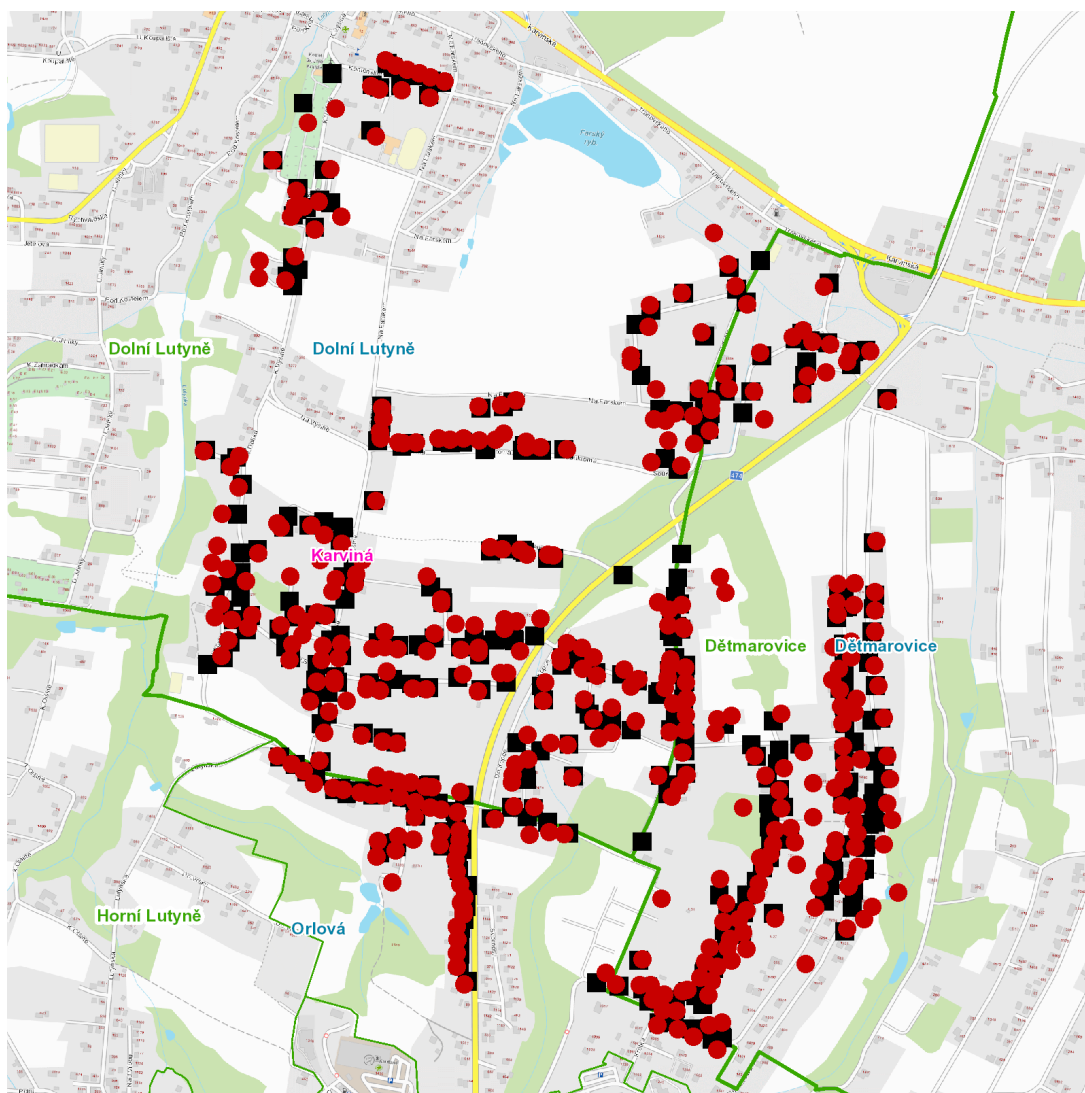

Orlová (okres Karviná)

část obce **Lutyně**

Krátká: č. p. 1086, 1097, 1355, 1530

Lutyňská: č. p. 206, 252, 633

Na Olmoci: č. p. 40, 43, 146, 183, 189, 191, 198, 204, 207, 214, 248, 260, 386, 603, 638, 650, 993, 1155, 1167-1171, 1173, 1174, 1175, 1288, 1319, 1334, 1335, 1354, 1383, 1410, 1421, 1451, 1452, 1453, 1454, 1456

dne 21. 7. 2026 od 7:30 do 19:00 hodin**Orientační mapový podklad odstávkou dotčených lokalit****VYSVĚTLIVKY**

- – adresy dotčené odstávkou elektřiny
- – místa připojení k elektrické síti dotčená odstávkou