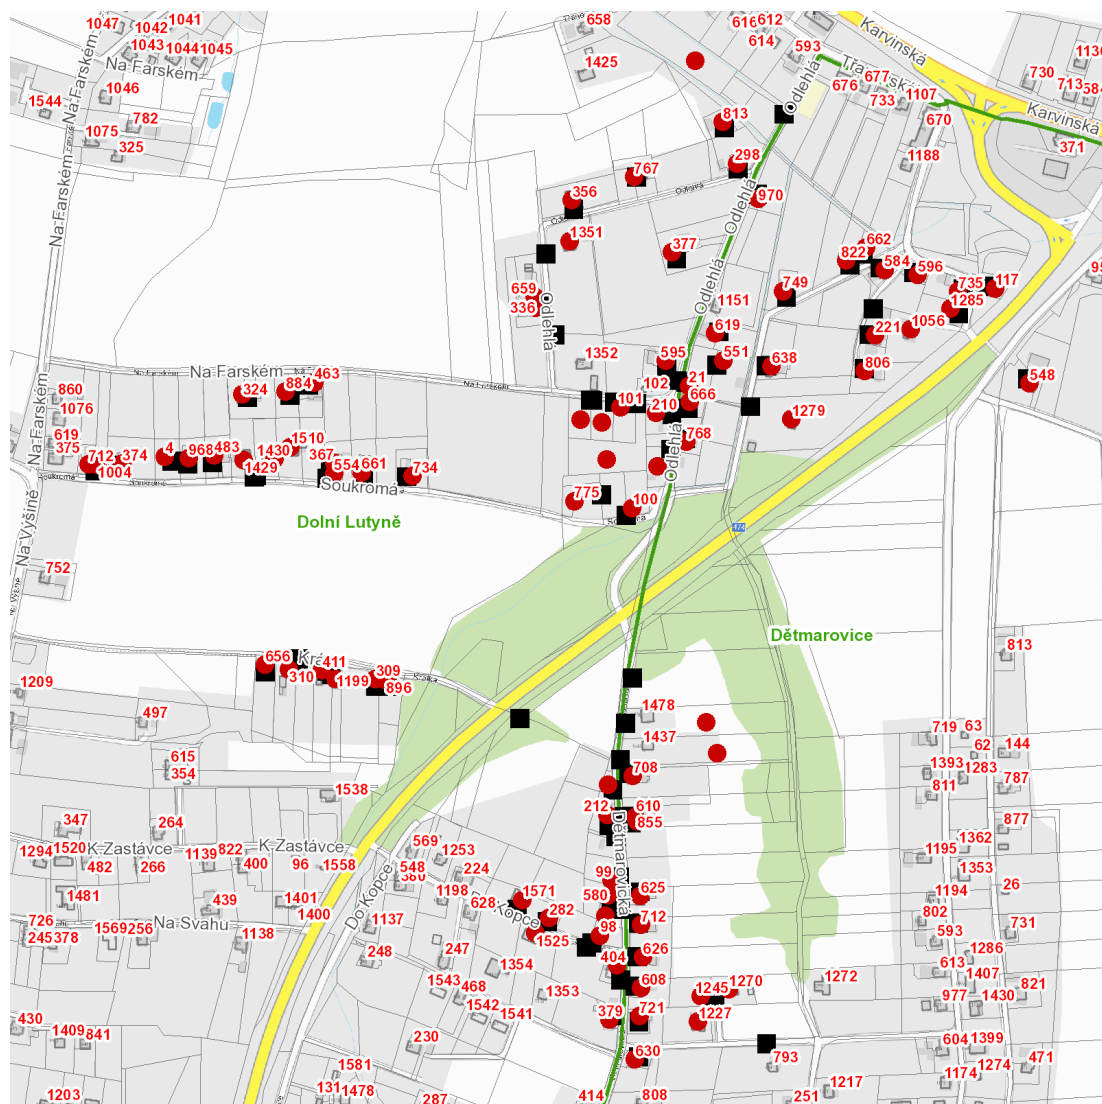

dne **31. 7. 2024** od **7:30** do **11:00** hodin

Plánovaná odstávka zahrnuje tyto lokality:**Dětmarovice (okres Karviná)**

č. p. 21, 117, 221, 548, 551, 584, 596, 608, 619, 625, 626, 630, 638, 662, 666, 708, 712, 721, 735, 749, 768, 806, 822, 855, 970, 1056, 1227, 1245, 1270, 1279, 1285

kat. území **Dolní Lutyně** (kód **629731**): parcelní č. 1964;1965, 1709/1, 1858/4, 1858/6, 1858/7, 1899/2, 1991/4, 1996/2

UPOZORNĚNÍ

Dotčené zařízení distribuční soustavy je nutné i v době odstávky považovat za zařízení pod napětím, a proto vás žádáme o dodržení všech zásad bezpečnosti a provedení opatření potřebných k zamezení případných škod na zdraví a majetku. | Provozovatelé výroben elektřiny jsou povinni zajistit přerušeni dodávky elektřiny z výroby do vypnutého úseku distribuční soustavy.

dne 31. 7. 2024 od 7:30 do 11:00 hodin

Orientační mapový podklad odstávkou dotčených lokalit

VYSVĚTLIVKY

- – adresy dotčené odstávkou elektřiny
- – místa připojení k elektrické síti dotčená odstávkou

INFORMACE ZASLÁNA