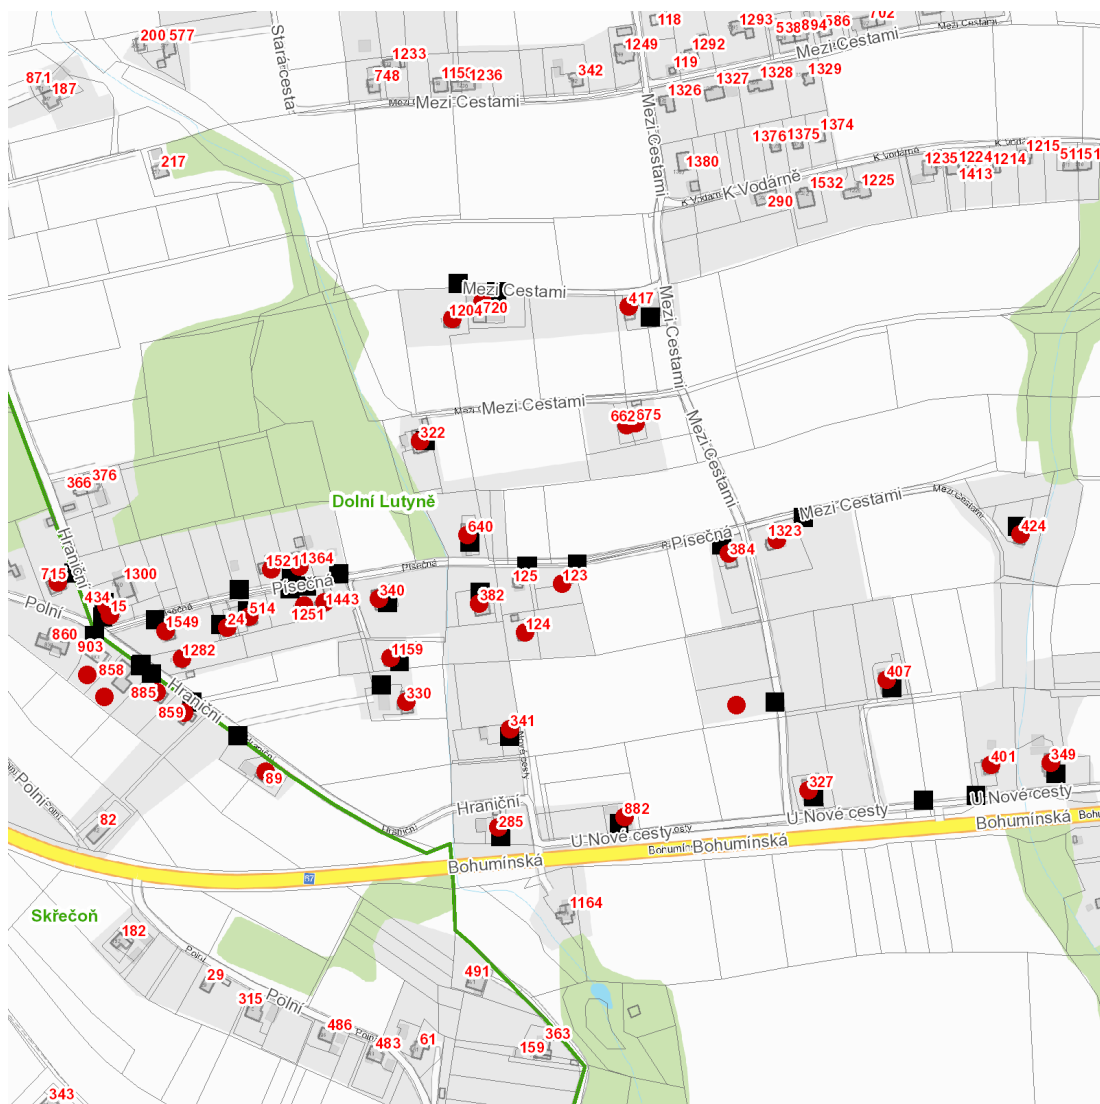

dne **22. 7. 2024** od **7:15** do **15:30** hodin

---

**Plánovaná odstávka zahrnuje tyto lokality:****Bohumín (okres Karviná)**část obce **Skřečoň****Polní: č. p. 89, 715, 859, 885**kat. území **Skřečoň (kód 748871): parcelní č. 1284/11, 1284/18****Dolní Lutyně (okres Karviná)****Hraniční: č. p. 434, 1282****Mezi Cestami: č. p. 322, 417, 424, 662, 675, 720, 1204, 1323****Písečná: č. p. 15, 24, 330, 340, 382, 384, 514, 640, 1159, 1251, 1364, 1443, 1521, 1549; č. ev. 123, 124****U Nové cesty: č. p. 285, 327, 341, 349, 401, 407, 882**kat. území **Dolní Lutyně (kód 629731): parcelní č. 3594/20**

### Orientační mapový podklad odstávkou dotčených lokalit

#### VYSVĚTLIVKY

- – adresy dotčené odstávkou elektřiny
- – místa připojení k elektrické síti dotčená odstávkou

#### INFORMACE ZASLÁNA

IDDS: u3kbuf (Město Bohumín)

IDDS: pptbvj (Obec Dolní Lutyně)